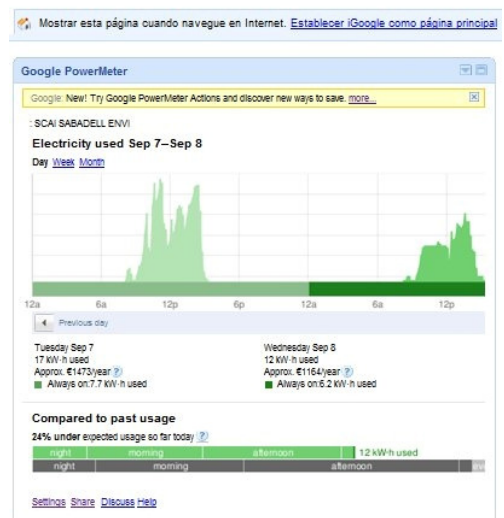

Servei Ciutadà d'acolliment als Immigrants

www.scaisabadell.info

tel: 93 727 29 75

El Servei Ciutadà d'Acolliment als Immigrants - SCAI de Sabadell és la primera ONG a Espanya que estalvia energia i contamina menys gràcies al *Google PowerMeter*.

Davant la difícil situació econòmica que travessa l'SCAI vam pensar que reduir el nostre consum elèctric seria una bona manera d'estalviar diners. A part de reduir les despeses, l'SCAI també vol aportar el seu granet de sorra per cuidar millor el planeta. No podem oblidar que la suma dels petits gestos de cadascun de nosaltres pot tenir una repercussió important en la lluita contra el canvi climàtic.

Apagar els ordinadors a l'hora del dinar. Tancar els llums de les oficines on hi entra prou llum natural. No posar l'aire condicionat a menys de 25 graus. Revisar el sistema d'il·luminació i eliminar els llums que sobren. Evitar els stand-by. Són exemples de petits gestos que són fàcils de realitzar i que ajuden a reduir la despesa i la contaminació.

Per aconseguir el nostre objectiu, l'empresa Cliensol Energy SL, després d'assabentar-se de la nostra Campanya de Simpatitzants 2010, dona suport a l'SCAI mitjançant la instal·lació d'un gestor energètic ENVI. És un dispositiu que permet visualitzar el consum elèctric i el cost que representa. Amb aquest gestor és possible detectar consums innecessaris o desconeguts i per tant eliminar-los.